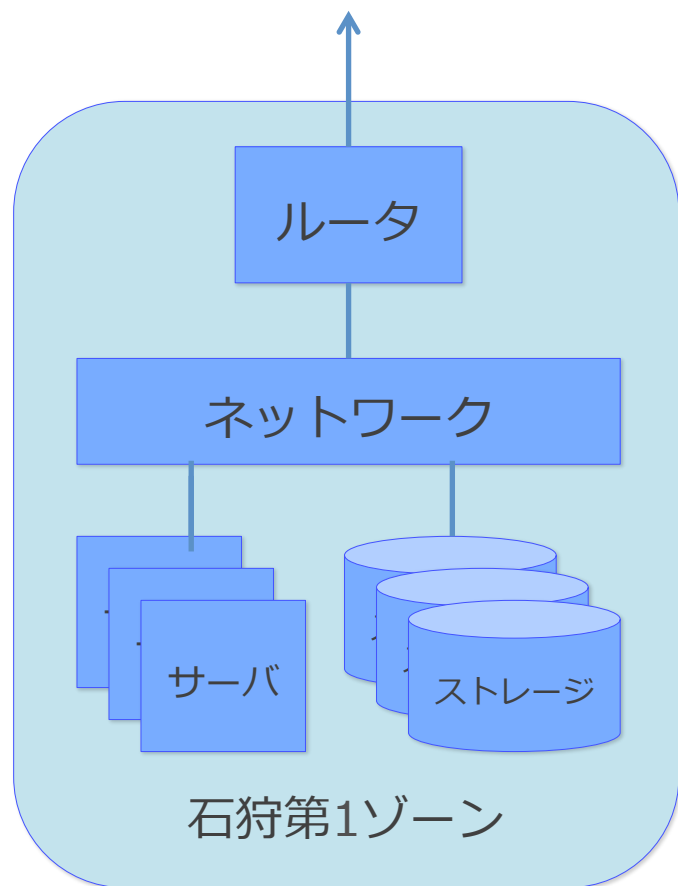

1日当たりの課金上限を従来の日割料金とし
短い時間のご利用に便利に設定

長く使っていただく場合にも、従来の月間上限料金により
もっともお得な料金でご提供いたします

石狩第2ゾーン
10月8日スタート

ネット、サーバ、電源系統、システムを分離

大規模障害発生時、互いに影響を受けにくくするための工夫を凝らし、冗長性・可用性を高めた運用を実現できます

コントロールパネル、APIシステムも分離

システムの冗長性を高め、一方がメンテナンス中でも他方は利用可能万が一の事態でも操作ができるように構成しています

ゾーン間のローカルネットワーク接続が可能

第1、第2ゾーンのそれぞれにあるスイッチをブリッジ接続可能柔軟かつ大規模なネットワークを構成していただけます

※ブリッジ機能は11月追加リリース予定

構成要素をすべて別に用意し、データセンター内の異なる場所に配置。電源系統や空調も分離しています

ゾーンの選択方法

The screenshot shows the SAKURA Internet control panel interface. At the top, there is a navigation bar with a cloud icon, a dropdown menu for the current zone (石狩第2ゾーン), and several service category icons: ステータス (Status), サーバ (Servers), アプライアンス (Appliances), ストレージ (Storage), and ネットワーク (Network). Below this, a sidebar menu is visible with icons for home, help, and search, and a list of menu items: トップ (Home), 請求情報 (Billing Information), and 価格表 (Price Table). The main content area is titled 'トップ' (Home) and displays several summary cards: 次回請求額 (Next Billing Amount), リージョン利用状況 (Region Usage Status), 0 サーバ (0 Servers), 0 アーカイブ (0 Archives), and 0 スイッチ (0 Switches). A note below these cards states: ※請求額表示については前日までの課金情報を表示しています。請求確定金額ではありません (Regarding the billing amount display, we show the billing information up to the previous day. It is not the final billing amount). At the bottom of the main content area, there is a footer with icons for home, information, news, and maintenance.