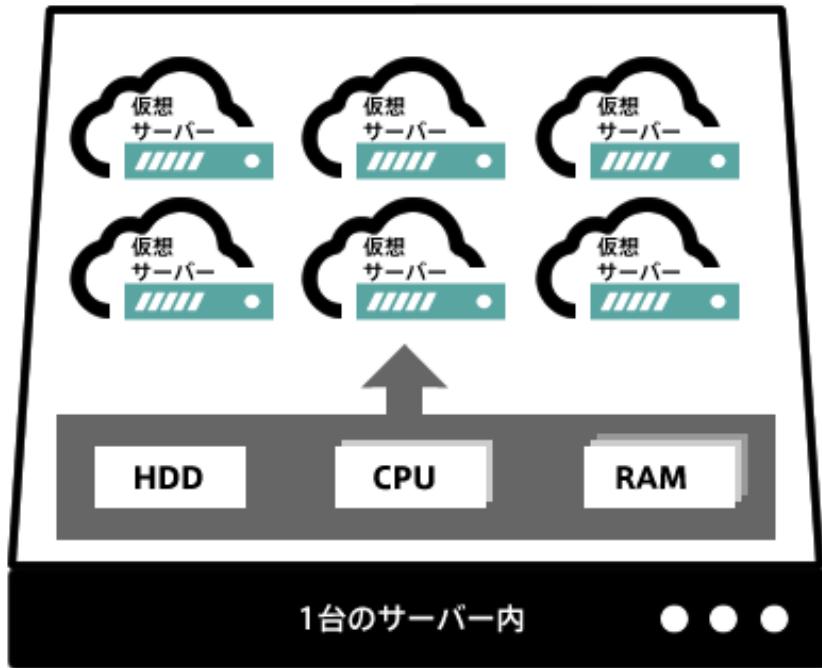

料金プランは1つ、自動的に最安値にセット

利用開始から20日未満は日割り、20日の時点で月額料金が適用されます

VPSとは何が違うの？

さくらのVPS

さくらのクラウド

さくらのVPSはサーバを仮想化してサービスを提供するが、さくらのクラウドはネットワークやストレージも仮想化する

	さくらのクラウド	さくらのVPS
コストパフォーマンス	△	◎
プラン変更	○	×
ローカル接続	○	×
料金形態	後払い	先払い
課金形態	時間課金	月額課金