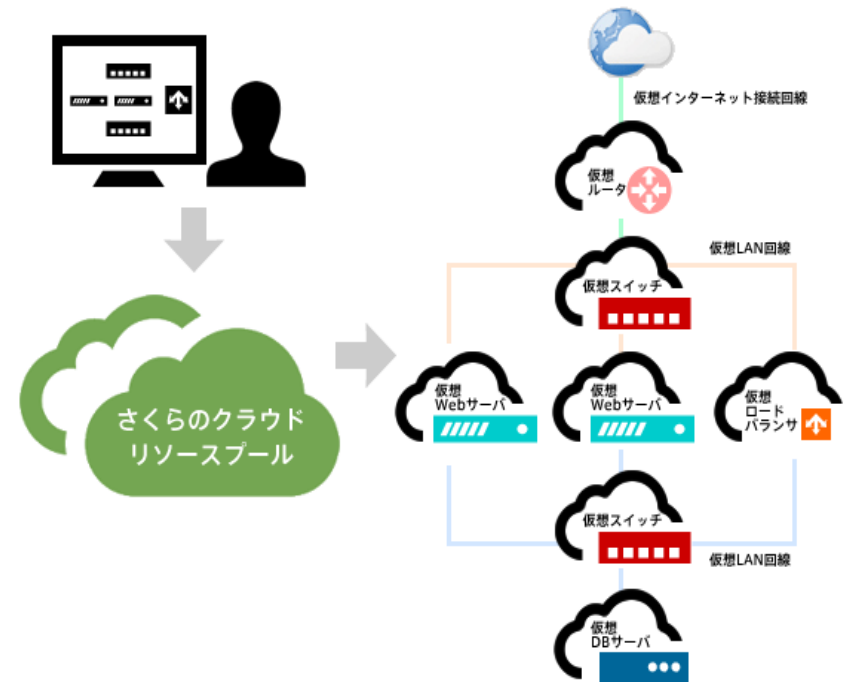

ツイッターやFacebookなど
ソーシャルメディアの本
を4冊ほど書いてます

さくらのクラウドとは

「開発者志向のシンプルクラウド」

何の変哲もないIaaS型クラウドを
圧倒的なコストパフォーマンスで提供する

ブラウザだけで「仮想データセンター」を操作

ブラウザから、サーバ・スイッチなど「仮想データセンター」を操作

圧倒的なコストパフォーマンス

他社同等プランより、性能差4~9倍。料金は半額以下

料金プランは1つ、自動的に最安値にセット

利用開始から20日未満は日割り、20日の時点で月額料金が適用されます

VPSとは何が違うの？

さくらのVPS

さくらのクラウド

さくらのVPSはサーバを仮想化してサービスを提供するが、さくらのクラウドはネットワークやストレージも仮想化する

	さくらのクラウド	さくらのVPS
コストパフォーマンス	△	◎
プラン変更	○	×
ローカル接続	○	×
料金形態	後払い	先払い
課金形態	時間課金	月額課金

「スタティックルーティング」により、IPアドレスブロックのスタティックルートを任意のサーバに設定することが可能です

The screenshot shows a web-based terminal interface for a server named 'git'. The interface includes a top navigation bar with 'サーバ' (Server) selected, and a main area with a terminal window. The terminal displays the output of the command 'ls -al', showing a directory listing with permissions, owner, group, size, and date for various files and directories. The terminal prompt is '\$ _'.