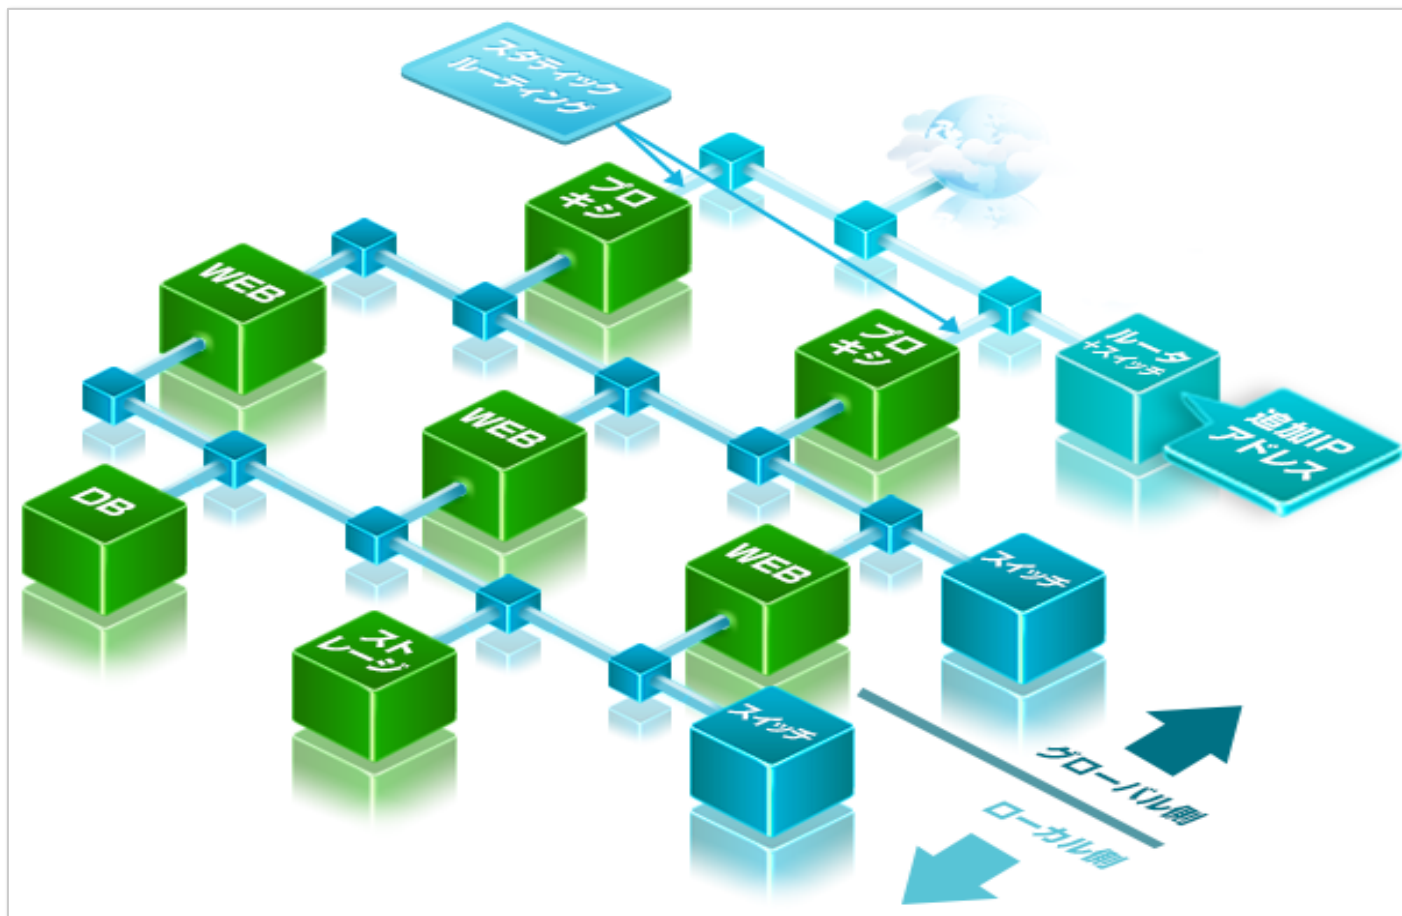

料金プランは1つ、自動的に最安値にセット

利用開始から20日未満は日割り、20日の時点で月額料金が適用されます

VPSとは何が違うの？

さくらのVPS

さくらのクラウド

さくらのVPSはサーバを仮想化してサービスを提供するが、さくらのクラウドはネットワークやストレージも仮想化する

	さくらのクラウド	さくらのVPS
コストパフォーマンス	△	◎
プラン変更	○	×
ローカル接続	○	×
料金形態	後払い	先払い
課金形態	時間課金	月額課金

「スタティックルーティング」により、IPアドレスブロックのスタティックルートを任意のサーバに設定することが可能です

The screenshot shows a web-based terminal interface for a server named 'git'. The interface includes a top navigation bar with 'サーバ' (Server) selected, and a main area with a terminal window. The terminal displays the output of the command 'ls -al', showing a directory listing with permissions, owner, group, size, and date for various files and directories. The terminal prompt is '\$ _'.