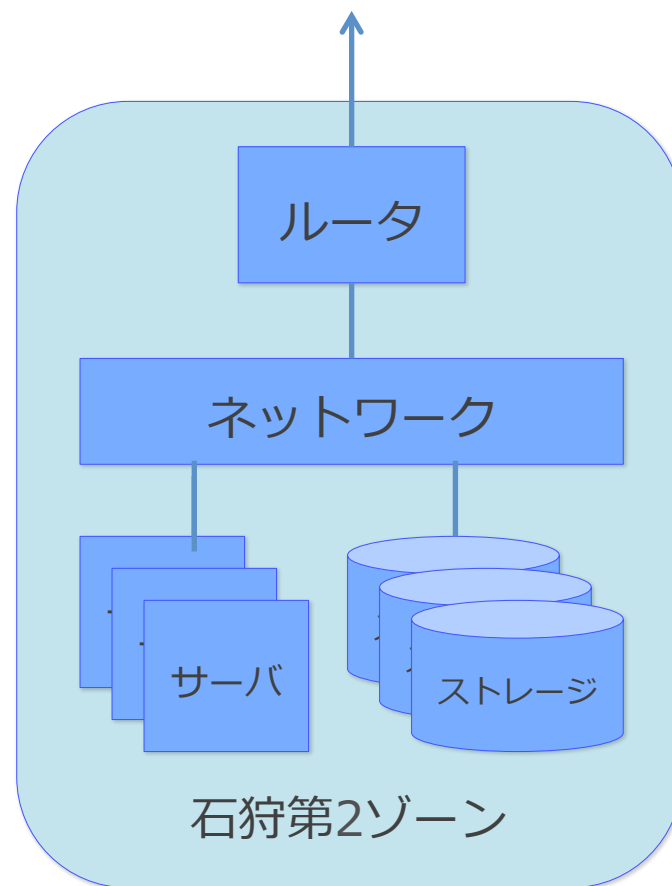

1日当たりの課金上限を従来の日割料金とし
短い時間のご利用に便利に設定

長く使っていただく場合にも、従来の月間上限料金により
もっともお得な料金でご提供いたします

石狩第2ゾーン
10月8日スタート

ネット、サーバ、電源系統、システムを分離

大規模障害発生時、互いに影響を受けにくくするための工夫を凝らし、冗長性・可用性を高めた運用を実現できます

コントロールパネル、APIシステムも分離

システムの冗長性を高め、一方がメンテナンス中でも他方は利用可能万が一の事態でも操作ができるように構成しています

ゾーン間のローカルネットワーク接続が可能

第1、第2ゾーンのそれぞれにあるスイッチをブリッジ接続可能柔軟かつ大規模なネットワークを構成していただけます

※ブリッジ機能は11月追加リリース予定

構成要素をすべて別に用意し、データセンター内の異なる場所に配置。電源系統や空調も分離しています

ゾーンの選択方法

The screenshot shows the SAKURA Internet control panel interface. At the top, there is a navigation bar with a cloud icon, a dropdown menu for the current zone (石狩第2ゾーン), and several service category icons: ステータス (Status), サーバ (Servers), アプライアンス (Appliances), ストレージ (Storage), and ネットワーク (Network). Below this, a sidebar menu is visible with icons for home, help, and search, and a list of menu items: トップ (Home), 請求情報 (Billing Information), and 価格表 (Price Table). The main content area is titled 'トップ' (Home) and displays several summary cards: 次回請求額 (Next Billing Amount), リージョン利用状況 (Region Usage Status), 0 サーバ (0 Servers), 0 アーカイブ (0 Archives), and 0 スイッチ (0 Switches). A note below these cards states: ※請求額表示については前日までの課金情報を表示しています。請求確定金額ではありません (Regarding the billing amount display, we show the billing information up to the previous day. It is not the final billing amount). At the bottom of the main content area, there is a footer with icons for home, information, news, and maintenance.