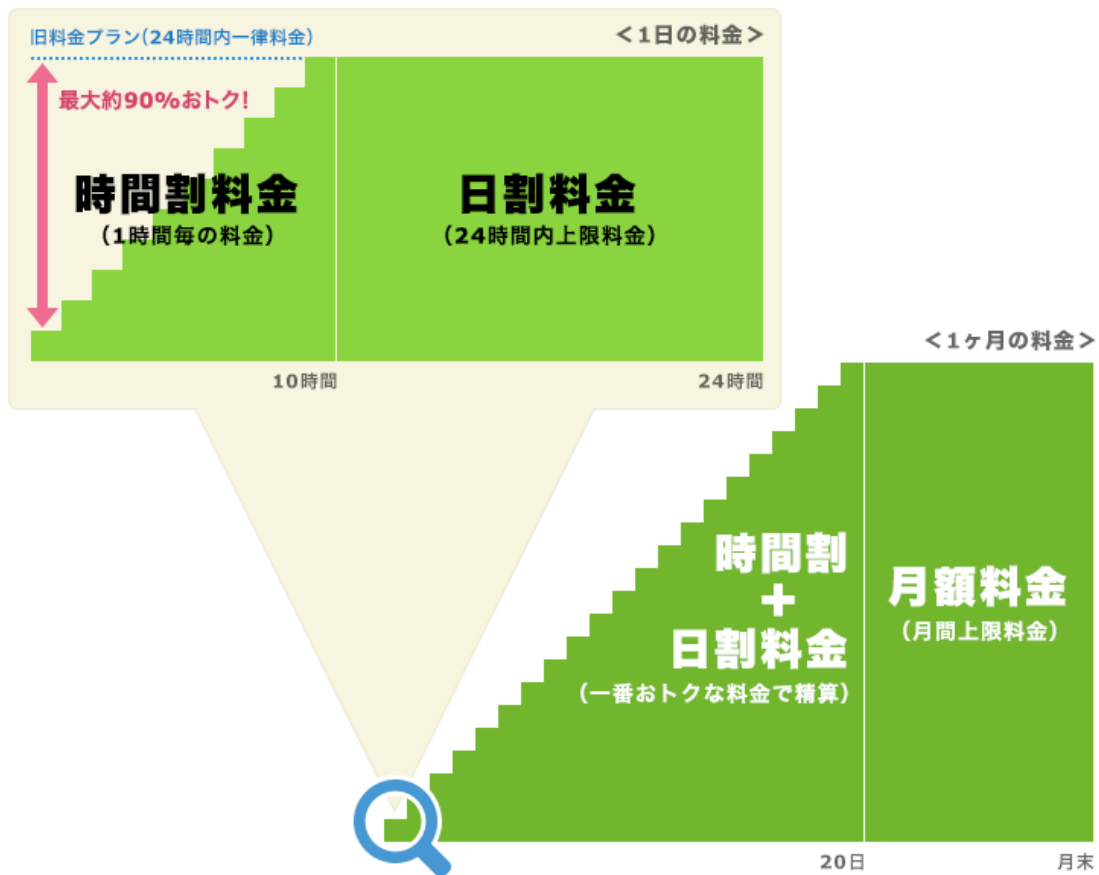

<1日の料金>

最大約90%おトク!

時間割料金

(1時間毎の料金)

日割料金

(24時間内上限料金)

10時間

24時間

1日当たりの課金上限を従来の日割料金とし
短い時間のご利用に便利に設定

長く使っていただく場合にも、従来の月間上限料金により
もっともお得な料金でご提供いたします

石狩第2ゾーン
10月8日スタート

ネット、サーバ、電源系統、システムを分離

大規模障害発生時、互いに影響を受けにくくするための工夫を凝らし、冗長性・可用性を高めた運用を実現できます

コントロールパネル、APIシステムも分離

システムの冗長性を高め、一方がメンテナンス中でも他方は利用可能万が一の事態でも操作ができるように構成しています

ゾーン間のローカルネットワーク接続が可能

第1、第2ゾーンのそれぞれにあるスイッチをブリッジ接続可能柔軟かつ大規模なネットワークを構成していただけます

※ブリッジ機能は11月追加リリース予定

構成要素をすべて別に用意し、データセンター内の異なる場所に配置。電源系統や空調も分離しています

ゾーンの選択方法

The screenshot shows the SAKURA Internet control panel interface. At the top, there is a navigation bar with a cloud icon, a dropdown menu for the current zone (石狩第2ゾーン), and several service category icons: ステータス (Status), サーバ (Servers), アプライアンス (Appliances), ストレージ (Storage), and ネットワーク (Network). Below this, a sidebar menu is visible with icons for home, help, and search, and a list of menu items: トップ (Home), 請求情報 (Billing Information), and 価格表 (Price Table). The main content area is titled 'トップ' (Home) and displays several summary cards: 次回請求額 (Next Billing Amount), リージョン利用状況 (Region Usage Status), 0 サーバ (0 Servers), 0 アーカイブ (0 Archives), and 0 スイッチ (0 Switches). A note below these cards states: ※請求額表示については前日までの課金情報を表示しています。請求確定金額ではありません (Regarding the billing amount display, we show the billing information up to the previous day. It is not the final billing amount). At the bottom of the main content area, there is a footer with icons for home, information, news, and maintenance.