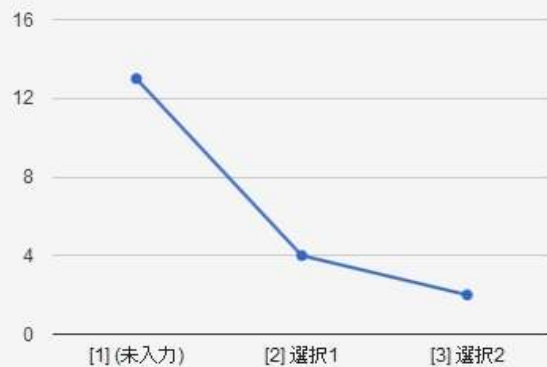

Joruri DB (2)

ID	フィールド1	フィールド2	フィールド3	フィールド4	フィールド5	フィールド6	フィールド7
1	あ	ああ	2012/10/31	2012/11/01 15:00	選択1	複数選択1, 複数選択2, 複数選択3	
2	い	いい	2012/11/07	2012/11/23 19:00	選択2	複数選択1	
4	test	test	2013/02/01	2013/02/04 00:00	選択1	複数選択1	testtest testtest testtest testtest http://pre.joruri-db.idsinc.jp
5	IE9	test					test asfasfasdasfa
6	Chrome	test test	2013/02/07				aasfasafasdf asdfasdfas asdfasfaw
7	Opera	asdfasfdasdfa safasfdas	2013/02/05				test testst
1	test	test	2013/02/21				
2	test	tset	2013/02/21				testtest
3	chromeから投稿	てst	2013/02/01				
4	Operaから投稿	あああ	2013/02/01				ああああああああああ

Joruri DB (3)

Joruri DB
Joruri Data Base

集計1

フィールド5

棒グラフです。

- [1] (未入力) (68.4%)
- [2] 選択1 (21.1%)
- [3] 選択2 (10.5%)

フィールド6

- [1] (未入力) (50.0%)
- [2] 複数選択1 (29.2%)
- [3] 複数選択2 (12.5%)