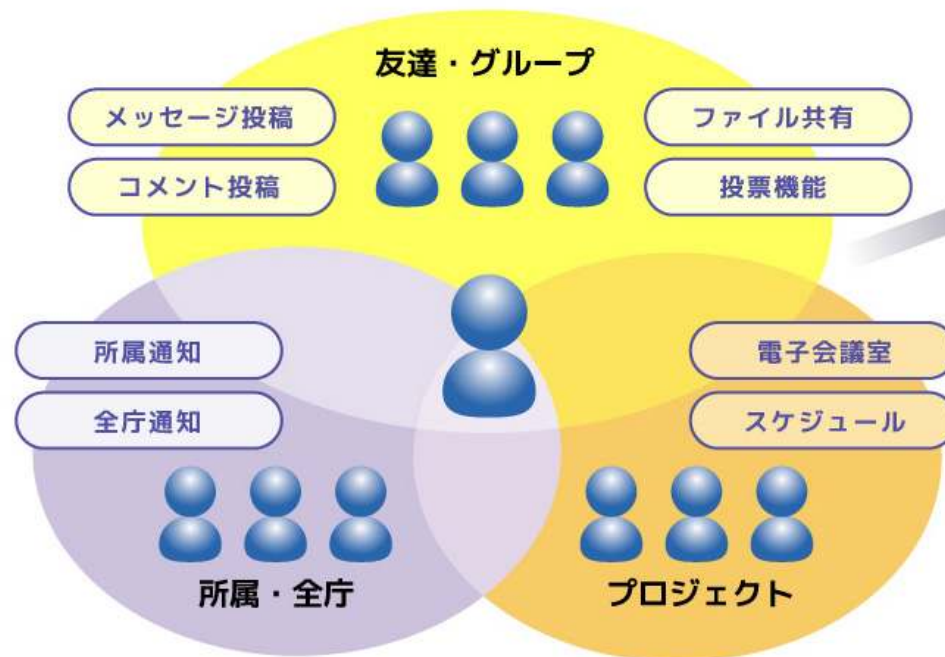

Joruri Plus+の特徴（1）

組織のコミュニケーション基盤に

友達、カスタムグループ、プロジェクト、所属内、全庁内など
様々な範囲で情報を共有することができます。
特定のユーザーに一度だけ公開するワнтаイム機能を利用すると、
コミュニケーションの幅が広がり、情報の漏洩防止にも役立ちます。

ファイルの管理や 資料の共有にも

文書や写真の保存はもちろん、Joruri Video を利用して簡単な操作で動画を公開することも可能です。アップロードしたファイルの公開範囲を設定することで、個人用として管理したり、所属内や特定のメンバー間で共有して活用できます。

所属を超える プロジェクト機能

他所属間で情報を共有したい時や、お互いのスケジュールを把握して業務を進めたいときに最適な「プロジェクト機能」を実装しています。プロジェクトの進行に役立つ電子会議室は、やり取りをファイルとして出力し、議事録として利用することも可能です。