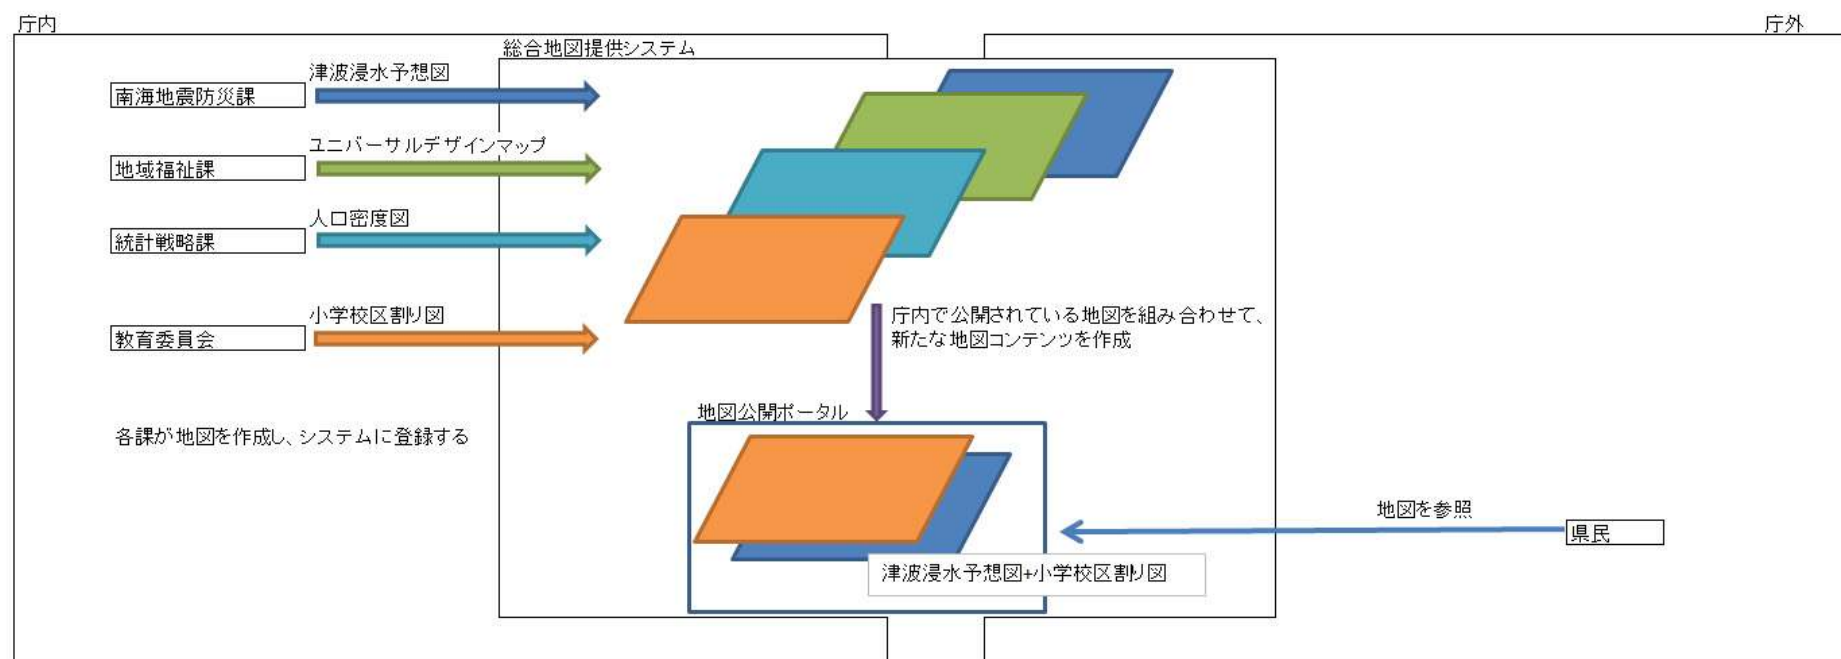

Joruri Maps（総合地図提供システム）

利用できる地図は権限によっても違う