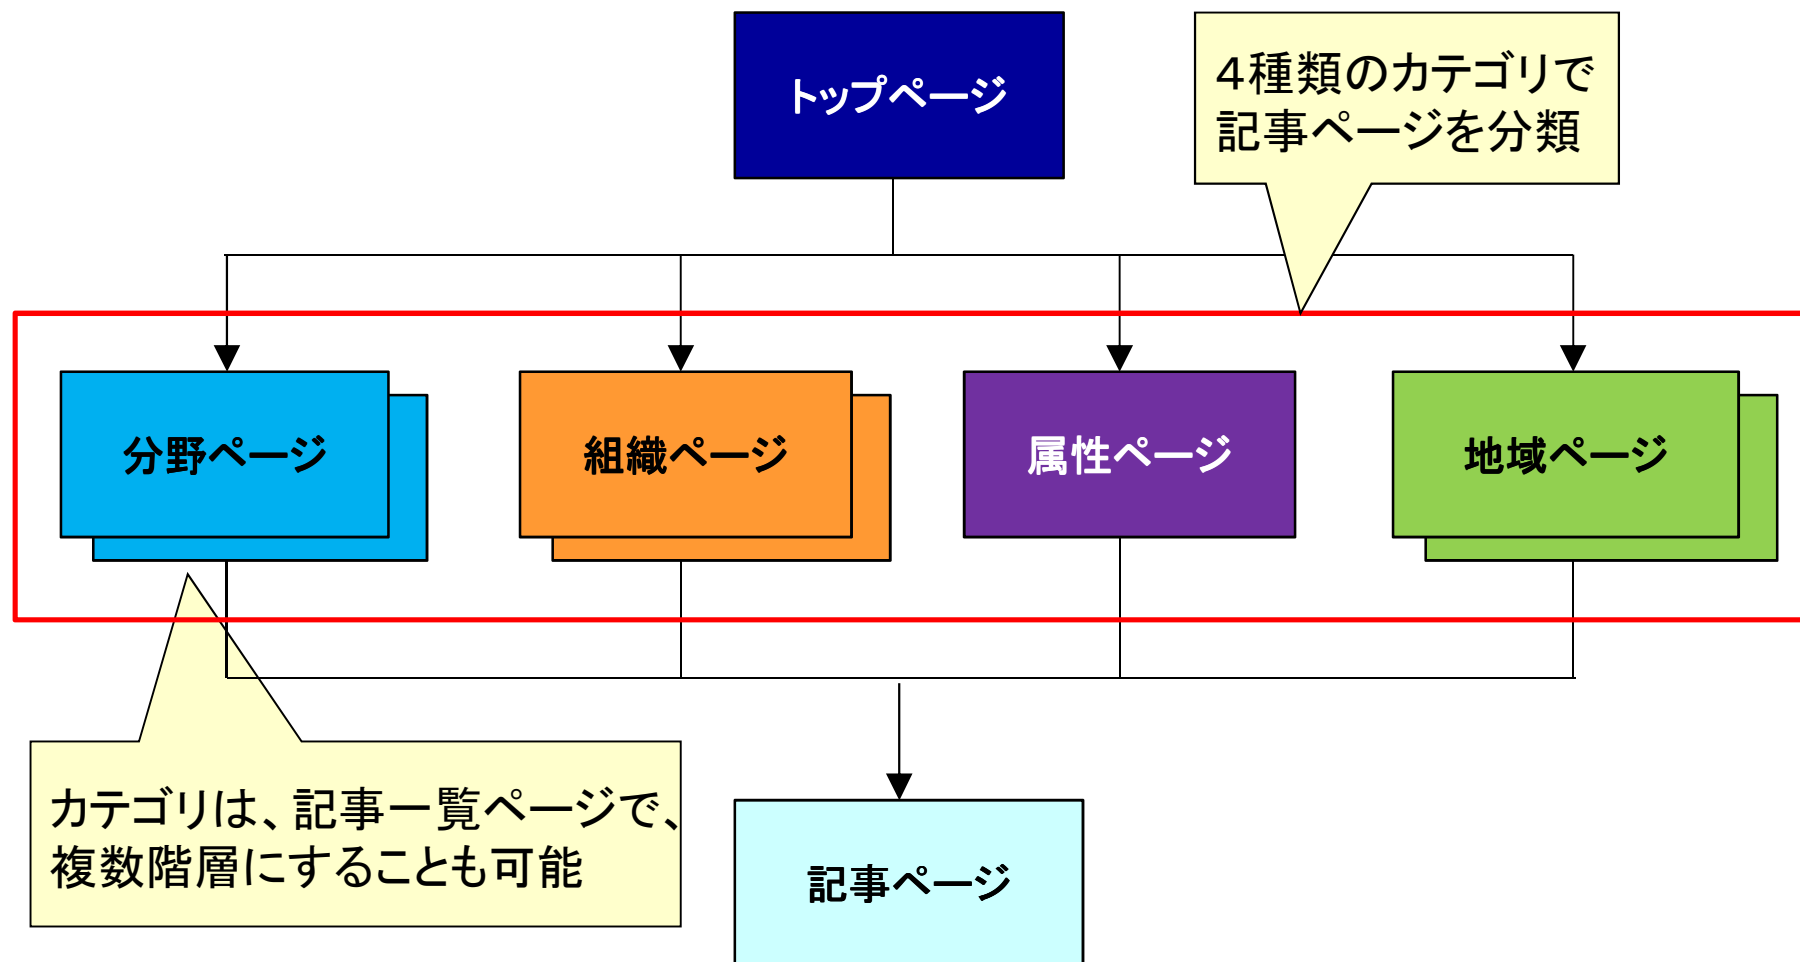

Joruri Plus⁺

ビデオライブラリ

Joruri Video

- 2010年3月23日オープンソース公開
- 第3回フクオカRuby大賞 優秀賞受賞
- 定期的なバージョンアップ(公開から計33回)
- 日本全国で120団体以上が利用
- Ruby 1.9.3 Ruby on Rails 3.2.13で稼働
Joruri CMS 2.0.0を6月4日にリリース

Joruri CMSの主な特徴

- (1) 記事（標準の入力フォームセット）
- (2) 記事の分類（組織、分野、属性、地域）
- (3) 静的HTMLファイル出力
- (4) 記事の承認フロー
- (5) 「ふりがな」、「よみあげ」などのバリアフリー機能
- (6) 携帯ページ、スマートフォンページの自動生成
- (7) カテゴリ別のRSS配信
- (8) LDAP同期による簡易なユーザ管理
- (9) 豊富な機能（メールマガジン、掲示板、アンケートなど）
- (10) 大規模災害モードを搭載

(1) 記事 (標準の入力フォームセット)

(2) 記事の分類 (組織、分野、属性、地域)

(2) 記事の分類 (組織、分野、属性、地域)

The image shows a screenshot of the Tokushima Prefectural Government website with four blue labels overlaid on the top navigation bar: **分野** (Field), **組織** (Organization), **属性** (Attribute), and **地域** (Region). Below these labels, four red boxes highlight specific menu items: **住まい・建築** (Housing/Construction) under '分野', **企画総務部** (Planning and General Affairs Department) under '組織', **入札・調達・売却・美** (Bidding/Procurement/Sale/Beauty) under '属性', and **徳島市** (Tokushima City) under '地域'.