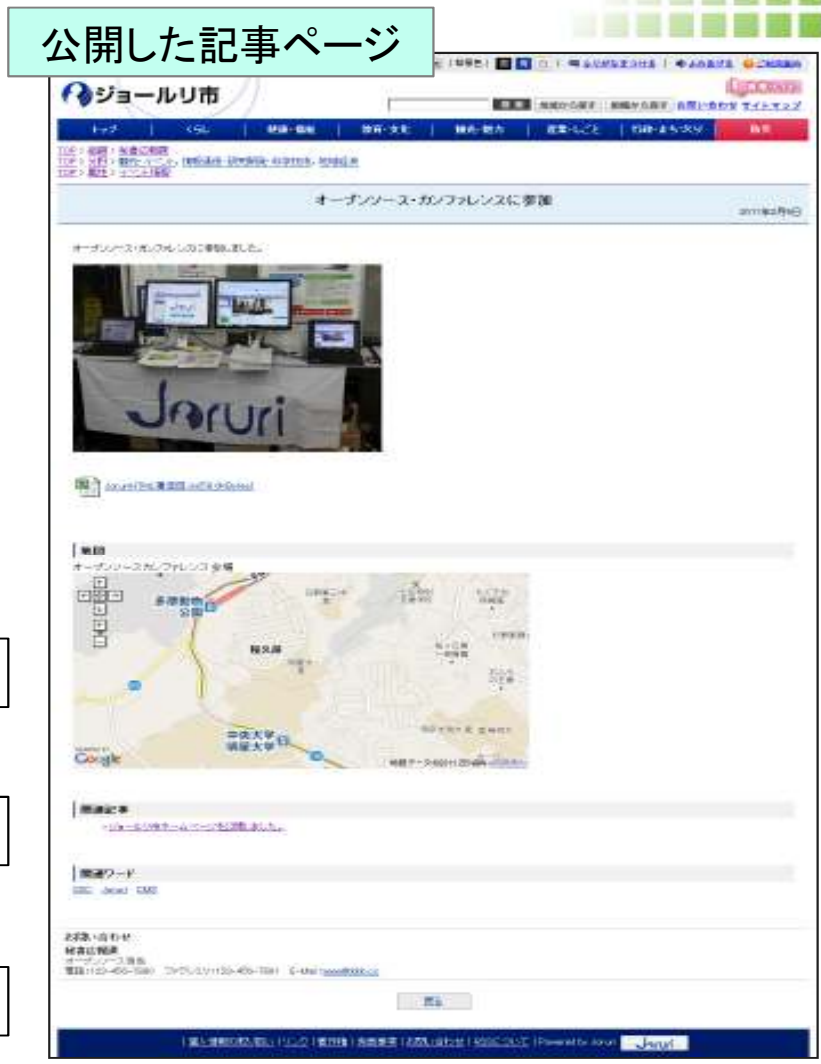

(1) 記事 (標準の入力フォームセット)