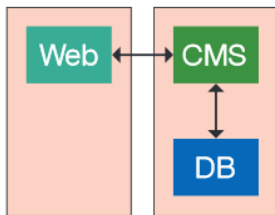

概要 添付ファイル 地図 公開開始日時
 サブタイトル 関連ワード イベント 公開終了日時
 リンクURL 関連記事 携帯記事

11 / 26

0件

詳細	記事番号	タイトル	ディレクトリ名	所属	作成者	更新日時	状態	プレビュー

サーバー構成

1. オールインワン

1台のサーバーで構成します。サーバー間のデータ転送の設定が不要なため、ZOMEKIのインストーラーで簡単に構築できます。

2. Webサーバーを分離

Webサーバーを分離し、2台のサーバーで構成します。CMSのサーバーを停止しても、公開画面の表示はそのまま維持できます。

3. Webサーバーを冗長化

Webサーバーを冗長化し、複数台で構成します。Webサーバーの障害や負荷の増大に対応できます。各Webサーバーにアクセスを振り分けるため、負荷分散サーバー(LB)を配置します。

LB:負荷分散、Web:Nginx、CMS:ZOMEKI、DB:PostgreSQL  は物理サーバーまたは仮想サーバーを示す。