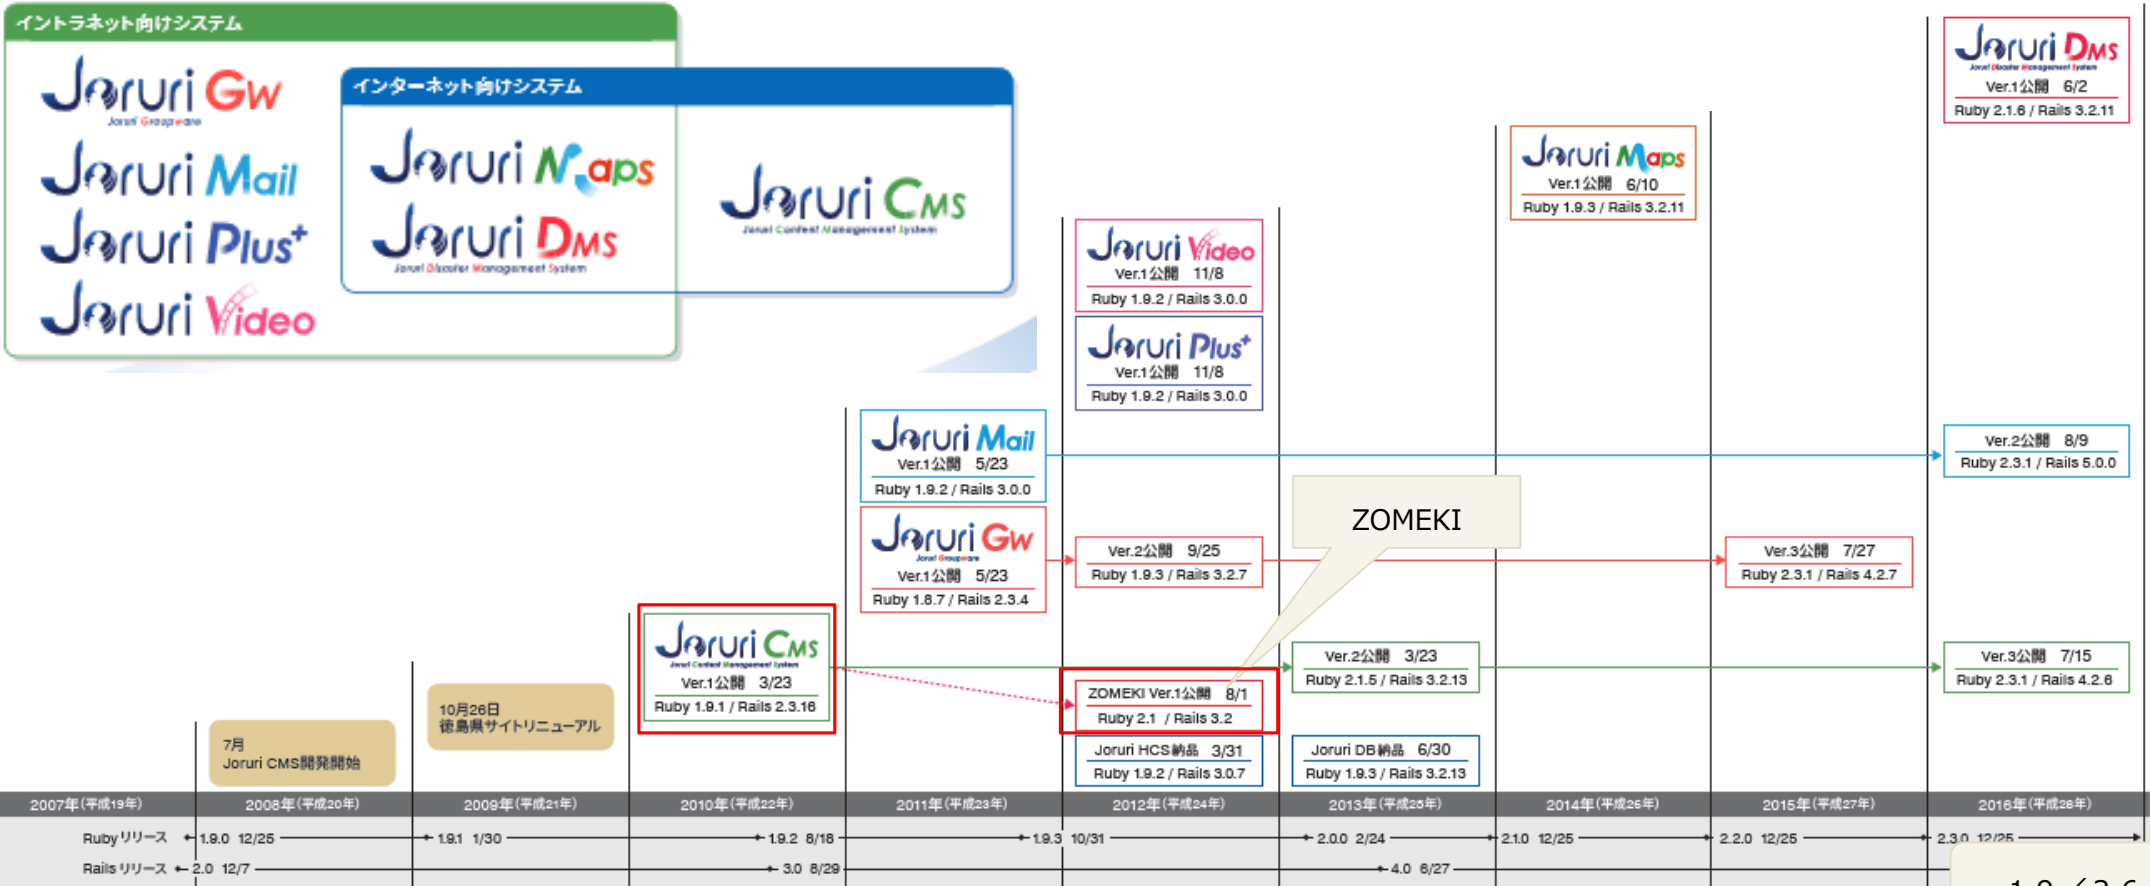

Joruri

Japan Originated Ruby-based RESTful and Integrated CMS

2010年
Joruri CMS をオープンソース公開

2012年
Joruri CMS から分岐して、ZOMEKIを公開

Joruri CMS が普及した理由

オープンソース「Joruri」公式サイト

Joruri CMSによる
サイト構築マニュアル

検索 | お問い合わせ | サイトマップ