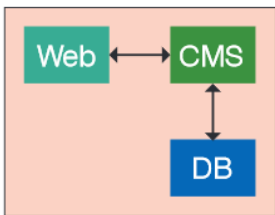

概要 添付ファイル 地図 公開開始日時
 サブタイトル 関連ワード イベント 公開終了日時
 リンクURL 関連記事 携帯記事

11 / 26

0件

詳細	記事番号	タイトル	ディレクトリ名	所属	作成者	更新日時	状態	プレビュー

サーバー構成

1. オールインワン

1台のサーバーで構成します。サーバー間のデータ転送の設定が不要なため、ZOMEKIのインストーラーで簡単に構築できます。

2. Webサーバーを分離

Webサーバーを分離し、2台のサーバーで構成します。CMSのサーバーを停止しても、公開画面の表示はそのまま維持できます。

3. Webサーバーを冗長化

Webサーバーを冗長化し、複数台で構成します。Webサーバーの障害や負荷の増大に対応できます。各Webサーバーにアクセスを振り分けるため、負荷分散サーバー(LB)を配置します。

LB:負荷分散、Web:Nginx、CMS:ZOMEKI、DB:PostgreSQL  は物理サーバーまたは仮想サーバーを示す。