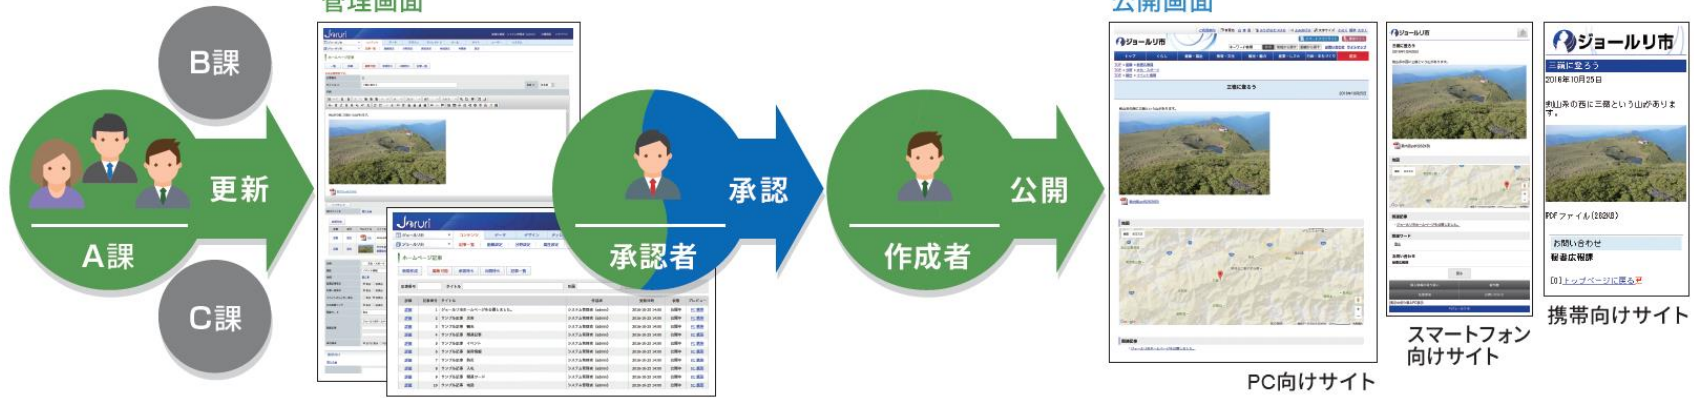

※ スケジュールおよびアクセスは、チラシをご覧ください。 [山岳自然保護集会チラシ\(pdf\)\(1MB\)](#)

他の剣山国定公園地域に関する情報は下記リンクから！

剣山サポータークラブに関するお知らせ

ぐるっと剣山！交流促進事業ホームページ

関連ワード 山岳 自然 環境

お問い合わせ 西部総合県民局保健福祉環境部<美馬> 環境担当 電話: 0893-53-2060 E-Mail: jobu.hfk.nm@pref.tokushima.jp

個人情報取り扱い | 著作権 | 免責事項 | お問い合わせ | RSSについて

記事作成の流れ

ZOMEKI 総務課 システム管理者 (zomeki) 公開画面 ログアウト

コンテンツ データ デザイン ディレクトリ サイト ユーザー ログ システム

記事一覧 記事設定

そめき市からのお知らせ：記事登録

記事一覧

記事 公開日 連絡先 承認 イベント 地図 携帯 オプション