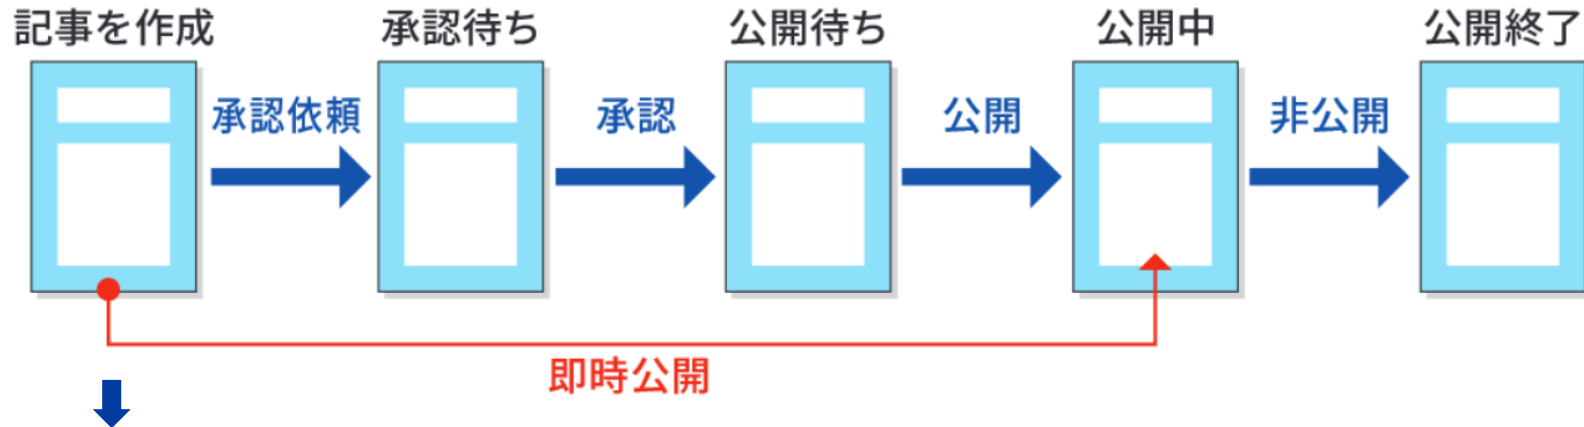

← 除外

二段目の承認者を選ぶ

下書き保存 承認依頼 即時公開

記事作成から公開までの状態遷移

■ 記事の公開までの承認フロー

下書き保存

ZOMEKI
ぞめき システム管理者 (zomeki) 公開画面 ログアウト

サンプルサイト コンテンツ データ デザイン ディレクトリ サイト ユーザー ログ システム