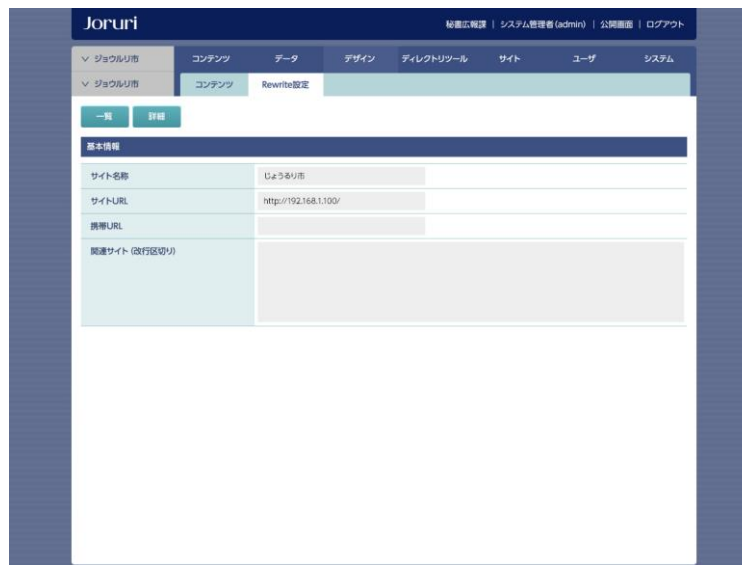

新世代Joruri CMS のリリース (Joruri CMS 2017)

- ・ ZOMEKIの安定版
- ・ バージョン番号は年号 (西暦下 2 桁) 毎年年号のバージョンをリリース
- ・ リリース後はセキュリティ対応、バグ修正のみ。機能追加は行わない。

Joruri CMS 2017 を年末までにβ版公開、年度末までにソース公開

検討中のデザイン