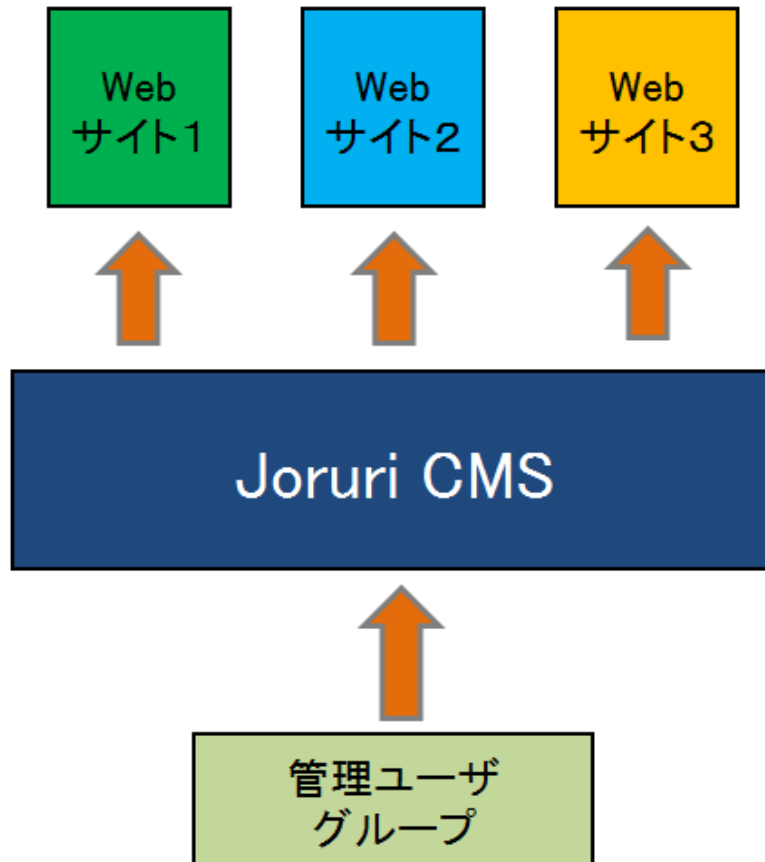

メニュー
本日のランチ
宅配
店舗案内

農園紹介
ぶどう狩り
ワイン販売
ワインセラー見学
会社概要

トピックス
製品紹介
納入実績
会社概要

事務所概要
業務内容
よくある質問

商品一覧
タイムセール
店舗案内

自治体サイト向けCMS開発のポイント

- ・プロポーザルによる要求仕様の実現
- ・JISX 8341-3:2010への対応
- ・大量の情報を扱うノウハウの蓄積
- ・制作ではなく、運用に視点

The screenshot shows the Joruri website interface. At the top, there's a navigation bar with the Joruri logo and various utility links like '文字サイズ', '背景色', '表示', 'ふりがなをつける', 'お好みあげる', and 'ご利用案内'. Below this is a main menu with categories like 'Joruriについて', '製品情報', 'ダウンロード', 'デモサイト', '導入事例', and 'FAQ'. The main content area features a large banner for '舞台は徳島から 世界へ' (Stage is from Tokushima to the World) with images of various websites. To the right, there are buttons for 'Joruri CMS 技術サポート・サービス', 'Joruri Gw 技術サポート・サービス', and 'Joruri Mail 技術サポート・サービス'. Below the banner, there's a '新着情報' (Latest News) section with a list of updates, including 'Joruri CMS 1.2.3 をリリースしました。' and 'Joruri CMS 機能リファレンスにマニュアルを追加しました。'. There's also a 'Joruri Plus+' section with a '11月23日 オープンソース公開予定!' (Open Source Release Planned for November 23!) announcement. The bottom of the page features a 'Joruri Gw 1.1.0 リリース!' (Joruri Gw 1.1.0 Release!) announcement and a footer with 'Copyright © 2012 ZOMEKI Project' and 'Powered by Joruri'.

- ・複数のユーザグループで利用
- ・クラウド環境のZOMEKIを共同利用
- ・商店や会社向けのホームページ制作/ホスティング事業

ソーシャル連携

SiteBridge オープンソースCMS「ZOMEKI」,「Joruri」の導入から運用までをフルサポート

HOME | サイトマップ

Google カスタム検索

Webサイト構築 | 地域ポータル | Joruri 操作研修 | 会社案内 | お問い合わせ