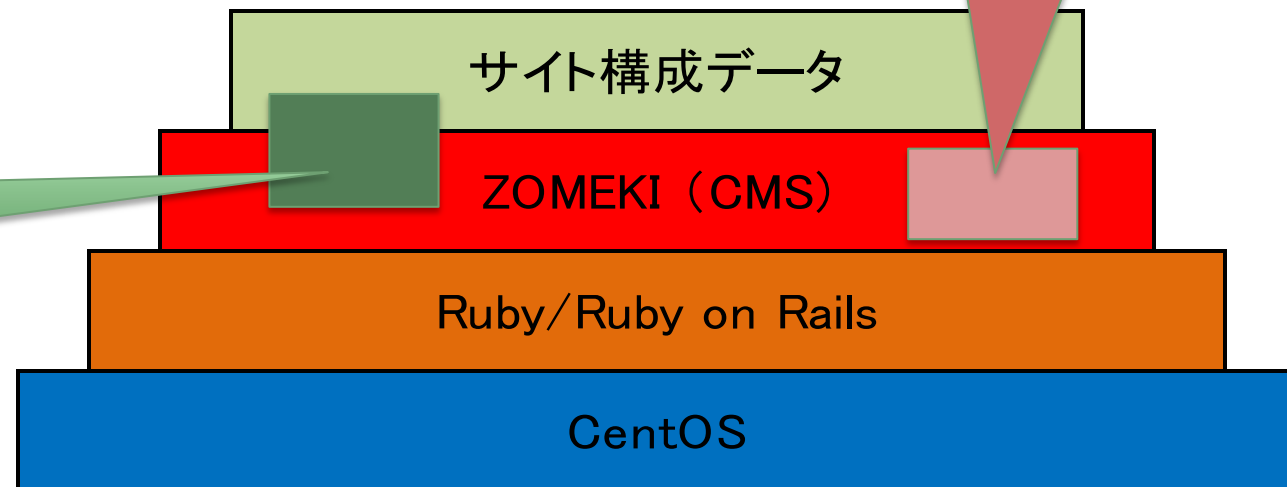

コンテンツ(プラグイン)を
追加開発

ZOMEKI管理画面を
カスタマイズ

企業としてオープンソースCMSに取り組む際の課題

- ・開発費の捻出
- ・コミュニティとの関わり
- ・開発情報の開示
- ・収益モデルの構築

サイトブリッジ システム管理者(admin) 公開画面 ログアウト

ZOMEKI 公式サイト ▼
ZOMEKI ▼

コンテンツ
データ
デザイン
ディレクトリ
ツール
サイト
ユーザ
設定

ピース
レイアウト
スタイルシート