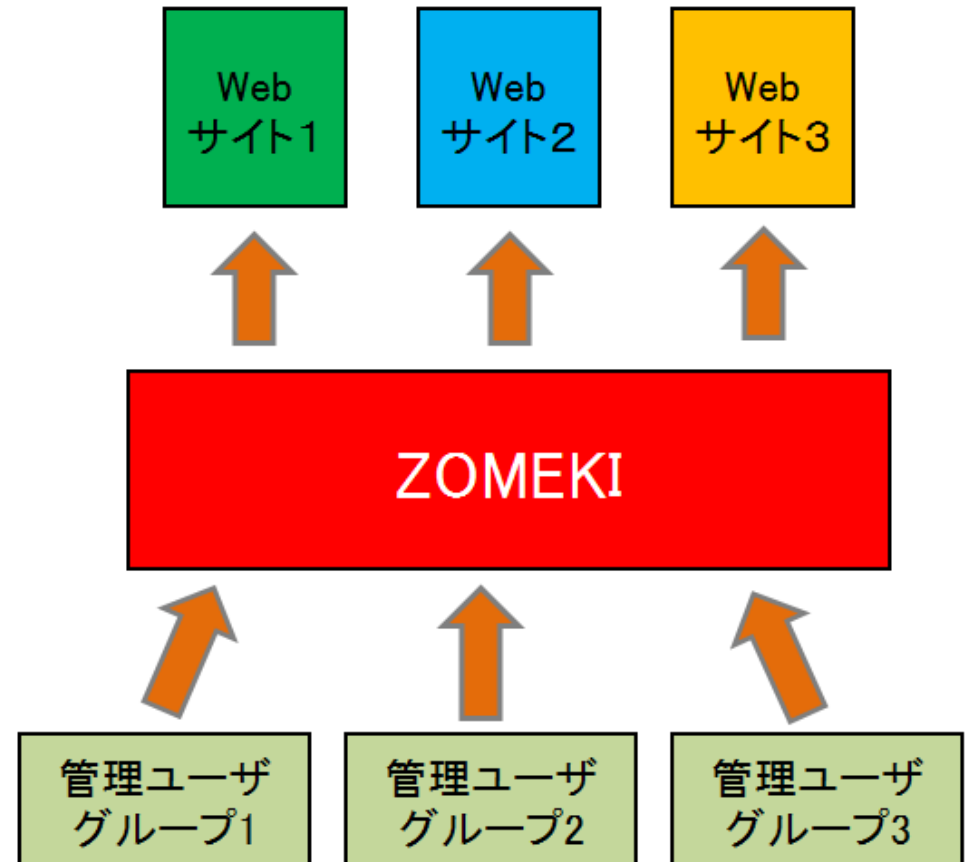

メニュー
本日のランチ
宅配
店舗案内

農園紹介
ぶどう狩り
ワイン販売
ワインセラー見学
会社概要

トピックス
製品紹介
納入実績
会社概要

事務所概要
業務内容
よくある質問

商品一覧
タイムセール
店舗案内

自治体サイト向けCMS開発のポイント

- ・プロポーザルによる要求仕様の実現
- ・JISX 8341-3:2010への対応
- ・大量の情報を扱うノウハウの蓄積
- ・制作ではなく、運用に視点

The screenshot shows the Joruri website interface. At the top, there's a navigation bar with the Joruri logo and various utility links like '文字サイズ', '背景色', '表示', 'ふりがなをつける', 'お好みあげる', and 'ご利用案内'. Below this is a main menu with categories like 'Joruriについて', '製品情報', 'ダウンロード', 'デモサイト', '導入事例', and 'FAQ'. The main content area features a large banner for '舞台は徳島から 世界へ' (Stage is from Tokushima to the World) with images of various websites. To the right, there are buttons for 'Joruri CMS 技術サポート・サービス', 'Joruri Gw 技術サポート・サービス', and 'Joruri Mail 技術サポート・サービス'. Below the banner, there's a '新着情報' (Latest News) section with a list of updates, including 'Joruri CMS 1.2.3 をリリースしました。' and 'Joruri CMS 機能リファレンスにマニュアルを追加しました。'. There's also a 'Joruri Plus+' section with a '11月23日 オープンソース公開予定!' (Open Source Release Planned for November 23!) announcement. The bottom of the page features a 'Joruri Gw 1.1.0 リリース!' (Joruri Gw 1.1.0 Release!) announcement and a footer with 'Copyright © 2012 ZOMEKI Project' and 'Powered by Joruri'.

- ・複数のユーザグループで利用
- ・クラウド環境のZOMEKIを共同利用
- ・商店や会社向けのホームページ制作/ホスティング事業

ソーシャル連携

SiteBridge オープンソースCMS「ZOMEKI」,「Joruri」の導入から運用までをフルサポート

HOME | サイトマップ

Google カスタム検索

Webサイト構築 | 地域ポータル | Joruri 操作研修 | 会社案内 | お問い合わせ