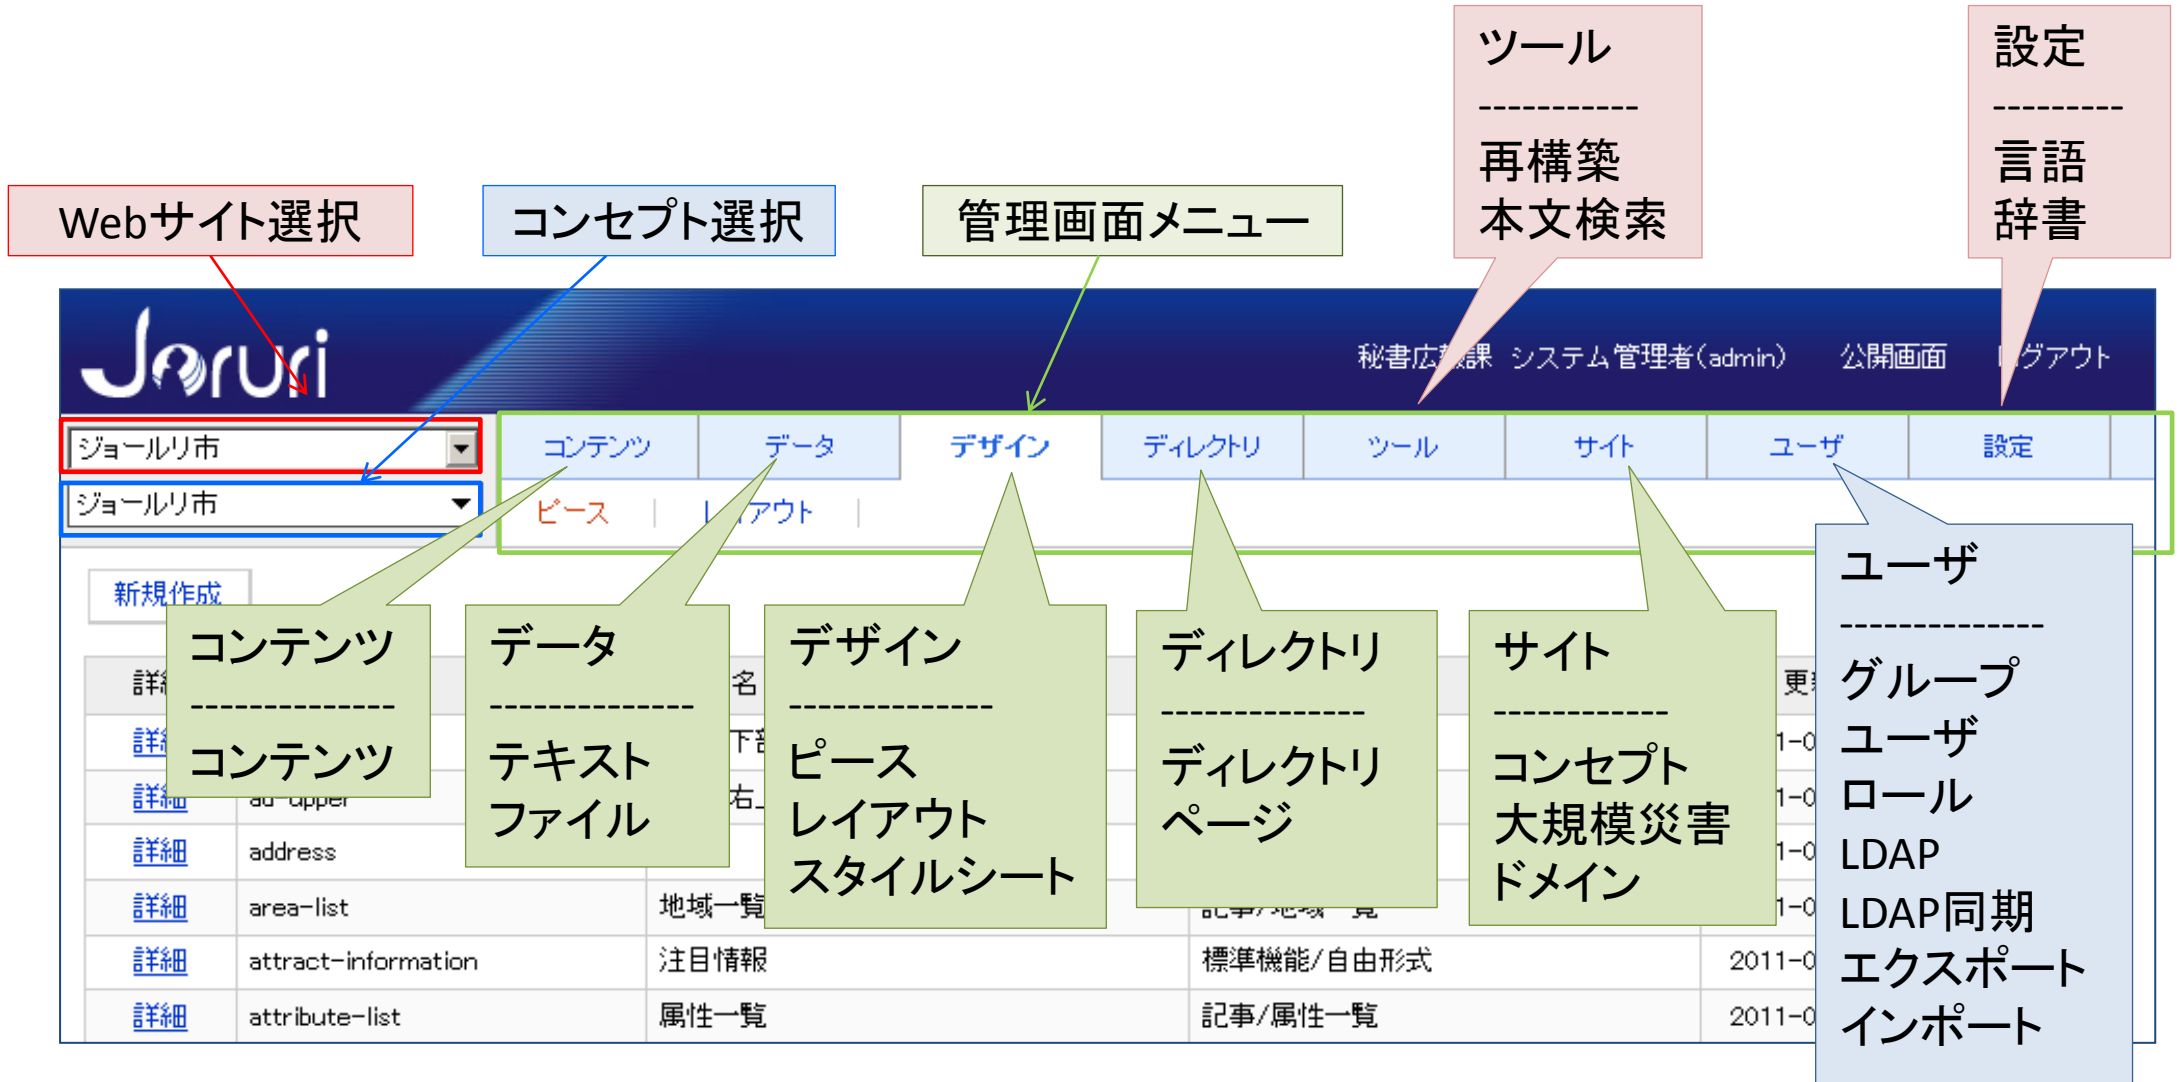

文字装飾機能、レイアウト機能など

添付ファイルのアイコンとサイズ表示

URL指定およびファイル指定でのデータインポート

| | | | | | | | | |
|----|------------|------------|----|------|------------|----|---------|----------------|
| 01 | B | 強調 | 01 | ☰ | 箇条書き | 01 | 🔗 | スタイルの編集 |
| 02 | I | 斜体 | 02 | ☰ | 段落番号 | 02 | 📄 | 表の挿入・編集 |
| 03 | U | 下線 | 03 | ☰ | アウトデント | 03 | 📄 | 行の編集 |
| 04 | ABC | 打消 | 04 | ☰ | インデント | 04 | 📄 | セルの編集 |
| 05 | ☰ | 左揃え | 05 | ↶ | 元に戻す | 05 | 📄 | 上に行を挿入 |
| 06 | ☰ | 中央揃え | 06 | ↶ | 繰り返す | 06 | 📄 | 下に行を挿入 |
| 07 | ☰ | 右揃え | 07 | 🔗 | リンクの挿入・編集 | 07 | 🗑️ | 行を削除 |
| 08 | ☰ | 両端揃え | 08 | 🔗 | リンクの解除 | 08 | 📄 | 前に列を挿入 |
| 09 | | classの適応 | 09 | 🖼️ | イメージを挿入 | 09 | 📄 | 後に列を挿入 |
| 10 | | 書式の適応 | 10 | HTML | HTMLソースの編集 | 10 | 🗑️ | 列を削除 |
| 11 | | フォントサイズの適応 | 11 | 🔧 | コードの整理 | 11 | 📄 | セルの分割 |
| | | | 12 | 🔧 | フォーマットの削除 | 12 | 📄 | セルの合体 |
| | | | 13 | 🎨 | 文字色の選択 | 13 | — | 罫線の挿入 |
| | | | 14 | 🎨 | 背景色の選択 | 14 | ✖ | 下付文字の挿入 |
| | | | 15 | ✂️ | 切り取り | 15 | ✖ | 上付文字の挿入 |
| | | | 16 | 📄 | コピー | 16 | Ω | 特殊文字の挿入 |
| | | | 17 | 📄 | 貼り付け | 17 | 😊 | 顔キャラの挿入 |
| | | | 18 | 📄 | 書式なしで貼り付け | 18 | YouTube | YouTubeムービーの挿入 |
| | | | 19 | 📄 | ワードからの貼り付け | 19 | 👁️ | プレビュー |

文字装飾・レイアウト機能一覧 (TinyMCE)

ページをテンプレートとピースで構成

ベーステンプレートとコンテンツ・ピースを組み合わせたものを
レイアウトとよぶ

構造図

Web ページ

ベーステンプレート

ベースとするHTMLテンプレートに、
コンテンツまたはピースを組み込み、
Web ページを構成します。

コンテンツとピース