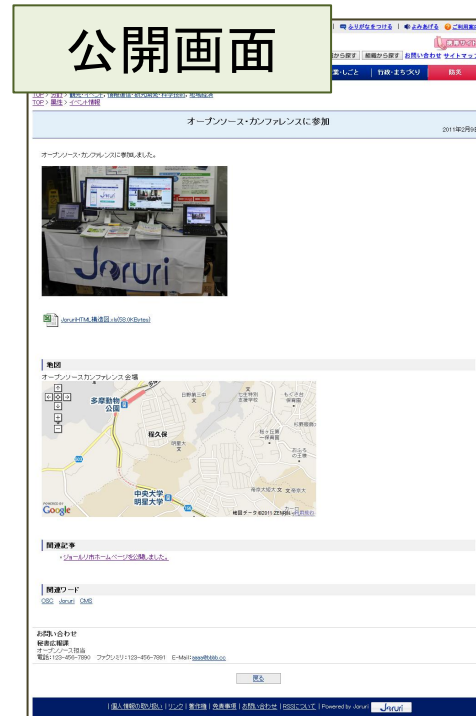

徳島県 Tokushima Prefectural Government

徳島県携帯サイトによるこそ

高速道路で徳島を楽しむサイト 近いよ！徳島

徳島県メールマガジン「とくめる」

詳しくはこちら

徳島県庁 〒770-8570 徳島県徳島市万代町1丁目1番地 電話番号 088-621-2500 (代表) 県庁へのアクセスはこちら

個人情報取り扱い | 著作権 | 免責事項 | お問い合わせ | RSSについて | Powered by Joruri